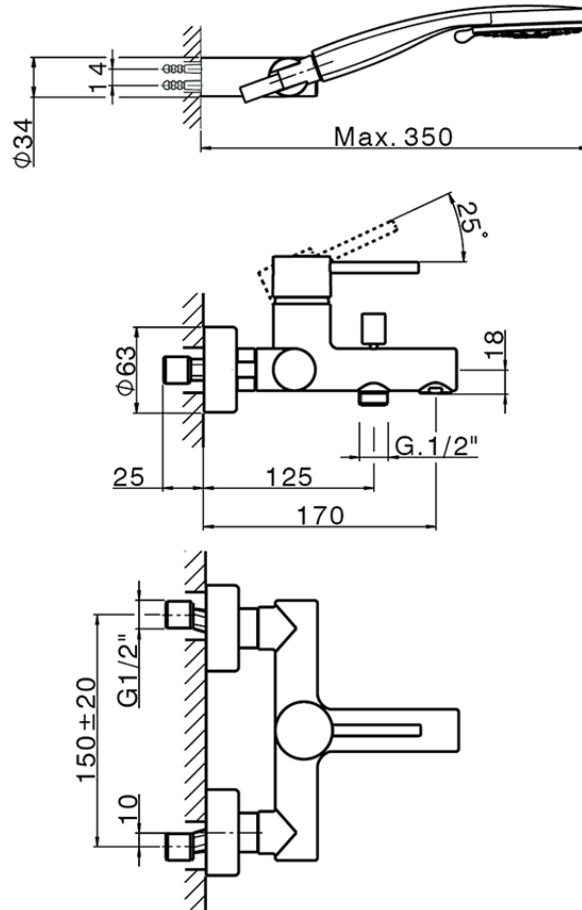

Miscelatore monocomando vasca completo NUOVA KIRUNA_K2000120

K2000120

<http://www.huberitalia.com/miscelatore-monocomando-vasca-completo-nuova-kiruna-k2000120>

2025-04-03