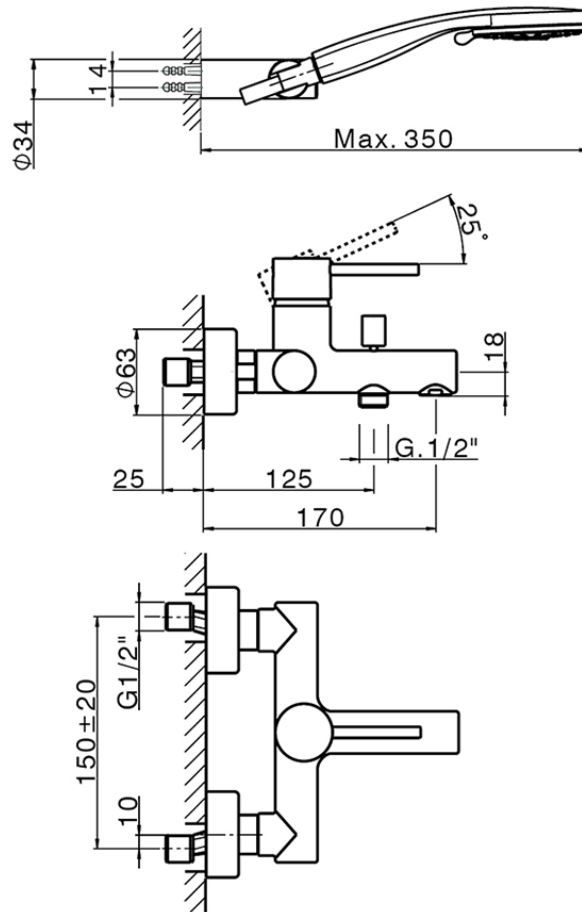

## Miscelatore monocomando vasca completo NUOVA KIRUNA\_K2000120

K2000120

<http://www.huberitalia.com/miscelatore-monocomando-vasca-completo-nuova-kiruna-k2000120>

2025-04-04