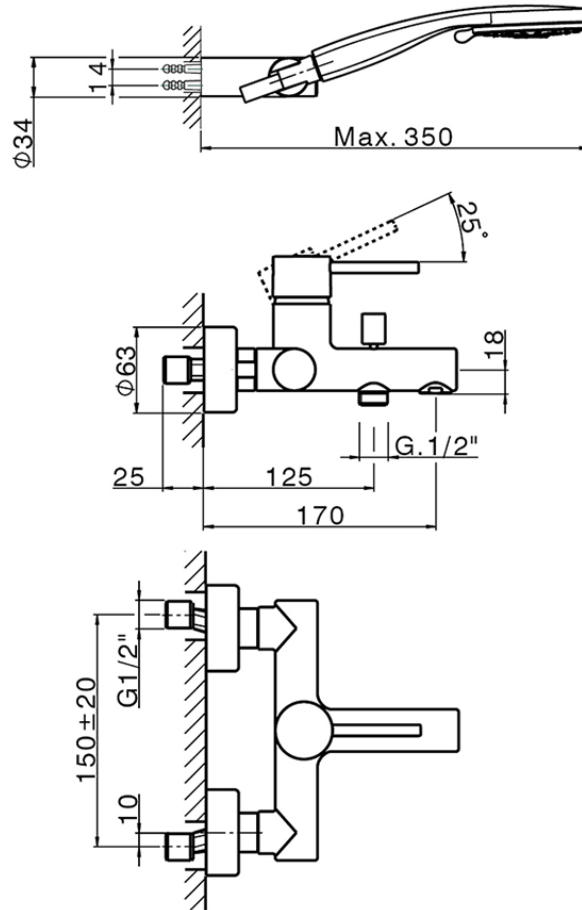

Miscelatore monocomando vasca completo NUOVA KIRUNA_K2000120

K2000120

<http://www.huberitalia.com/miscelatore-monocomando-vasca-completo-nuova-kiruna-k2000120>

2025-04-04