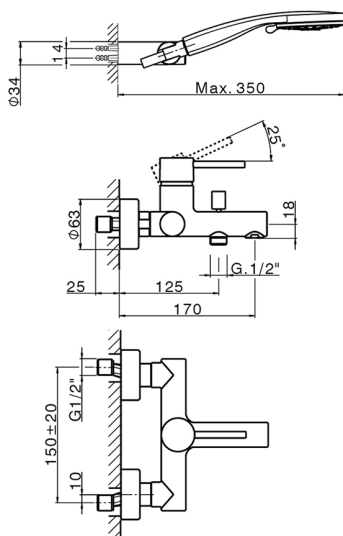

Miscelatore monocomando vasca completo NUOVA KIRUNA_K2000120

MODELLO **K2000120**

Miscelatore monocomando vasca completo, supporto doccia a snodo murale, doccia 3 getti, flex PVC 150 cm

FINITURE DISPONIBILI

-  **21** 21 Cromo
-  **26** 26 Vecchio Rame
-  **2F** 2F Nichel Spazzolato
-  **2W** 2W Oro Spazzolato
-  **40** 40 Nero Opaco
-  **4Q** 4Q Bianco Opaco

CARATTERISTICHE

Ricambio Cartuccia **ZZ95435000**

Cartuccia Monocomando 35 mm

EcoStop

Con il Dispositivo EcoStop l'apertura dell'acqua avviene con un punto duro al 50% circa della portata. Un fermo a metà apertura, da vincere con una leggera forza solo e soltanto quando ci sia una reale necessità di richiesta d'acqua alla massima portata. Ciò permette di consumare fino al 50% in meno di acqua.