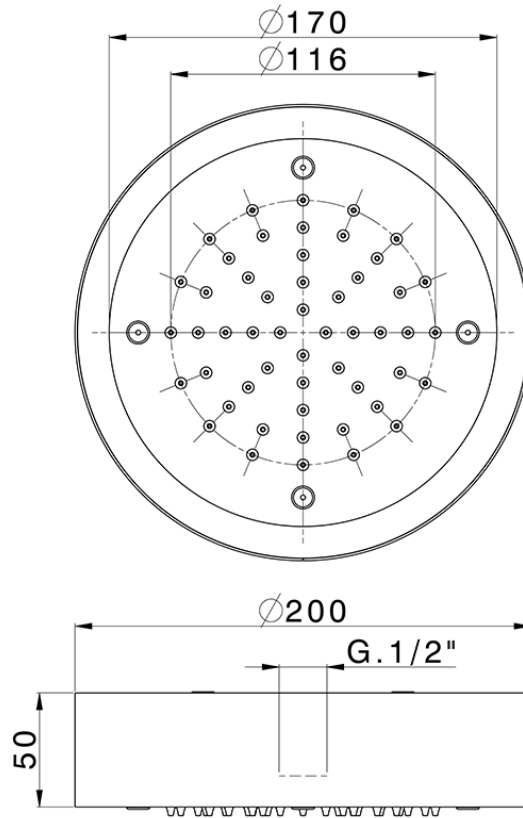

Soffione a soffitto con cromoterapia Ø 200 mm ZEN\_ZS1C0250

ZS1C0250

<http://www.huberitalia.com/soffione-a-soffitto-con-cromoterapia-o-200-mm-zen-zs1c0250>

2025-04-04