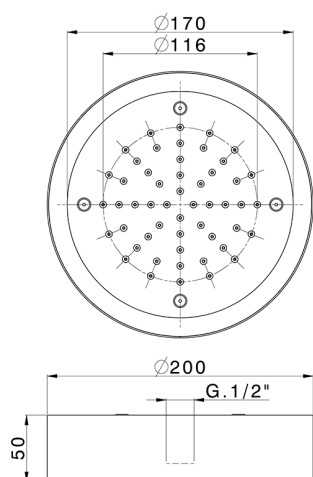

## Soffione a soffitto con cromoterapia Ø 200 mm ZEN\_ZS1C0250

MODELLO **ZS1C0250**

Soffione a soffitto con cromoterapia Ø 200 mm, con carter esterno bianco, funzioni pioggia, cromoterapia, da abbinare a comando incasso/wireless, acciaio inox AISI 304