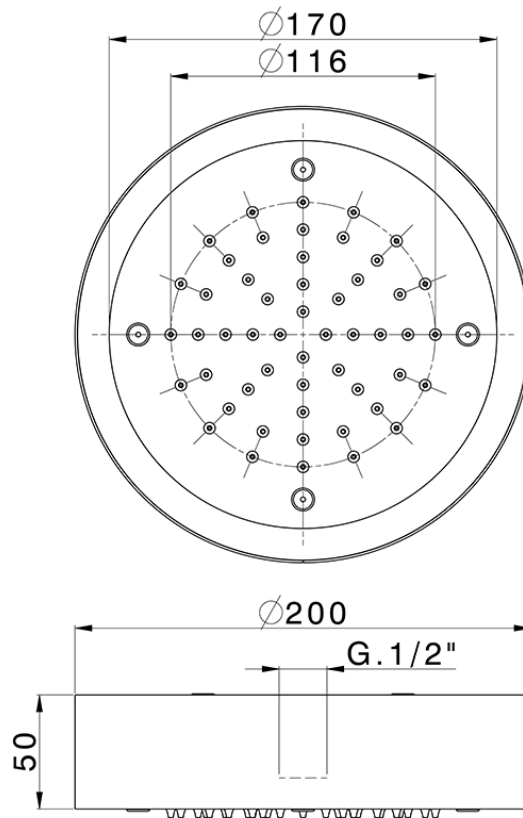

## Soffione a soffitto con cromoterapia Ø 200 mm ZEN\_ZS1C0250

ZS1C0250

<http://www.huberitalia.com/soffione-a-soffitto-con-cromoterapia-o-200-mm-zen-zs1c0250>

2025-04-04