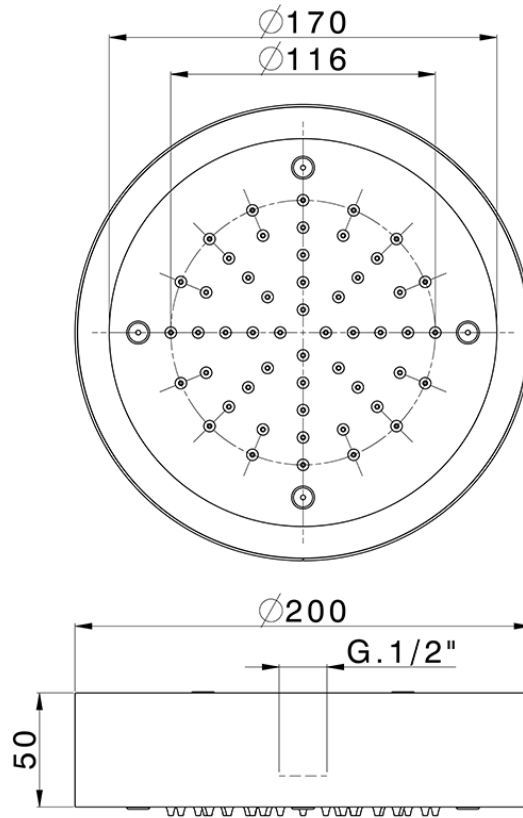

Soffione a soffitto con cromoterapia Ø 200 mm ZEN_ZS1C0250

ZS1C0250

<http://www.huberitalia.com/soffione-a-soffitto-con-cromoterapia-o-200-mm-zen-zs1c0250>

2025-04-04