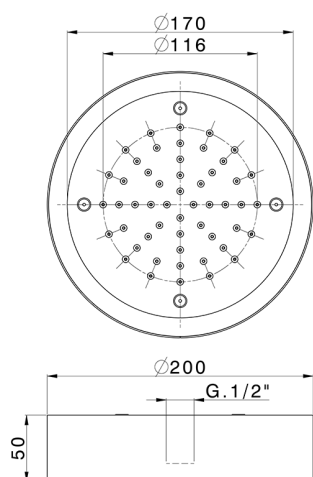

Soffione a soffitto con cromoterapia Ø 200 mm ZEN_ZS1C0250

MODELLO **ZS1C0250**

Soffione a soffitto con cromoterapia Ø 200 mm, con carter esterno bianco, funzioni pioggia, cromoterapia, da abbinare a comando incasso/wireless, acciaio inox AISI 304