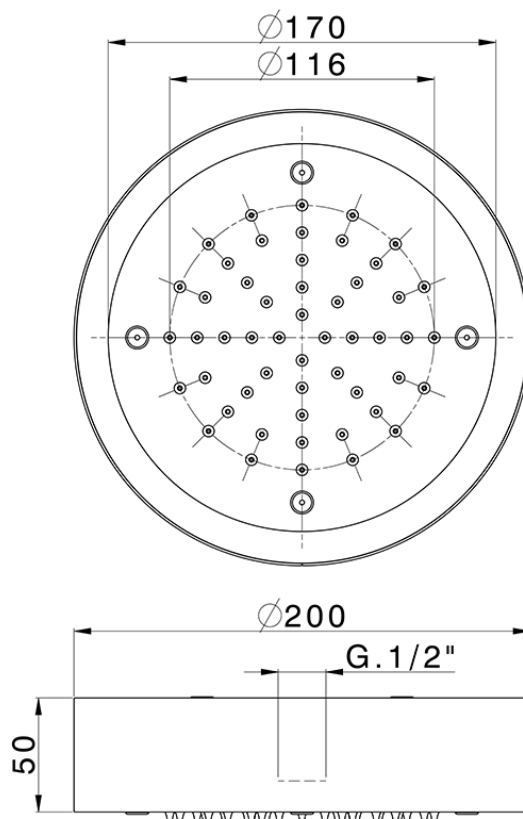

Soffione a soffitto con cromoterapia Ø 200 mm ZEN\_ZS1C0250

ZS1C0250

<http://www.huberitalia.com/soffione-a-soffitto-con-cromoterapia-o-200-mm-zen-zs1c0250>

2025-04-04