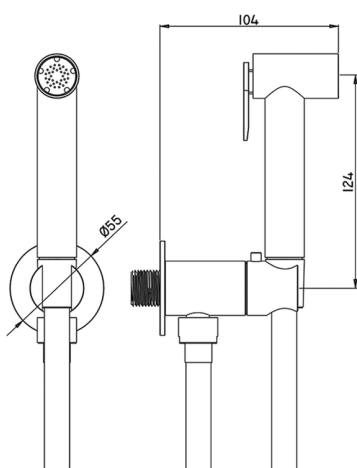

## Set doccetta igienica completo COLLETTIVITÀ\_TT007925

MODELLO **TT007925**

Set doccetta igienica completo, supporto murale tondo, apertura acqua singola, doccetta igienica in Ottone, flex PVC 120 cm

FINITURE DISPONIBILI

CARATTERISTICHE

**Doccetta igienica**