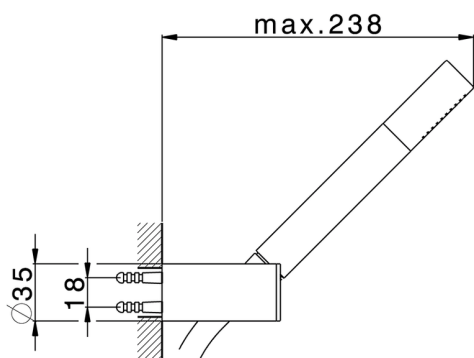

Completo doccia duplex SHOWER_SS018360

MODELLO **SS018360**

Completo doccia duplex, supporto doccetta snodato murale, doccetta monogetto minimale in Ottone, flessibile liscio SUPREME 150 cm

FINITURE DISPONIBILI

-  **21** 21 Cromo
-  **2F** 2F Nichel Spazzolato
-  **2P** 2P Oro Rosa
-  **2Q** 2Q Black Titanium
-  **40** 40 Nero Opaco
-  **4Q** 4Q Bianco Opaco

CARATTERISTICHE

2025-02-05