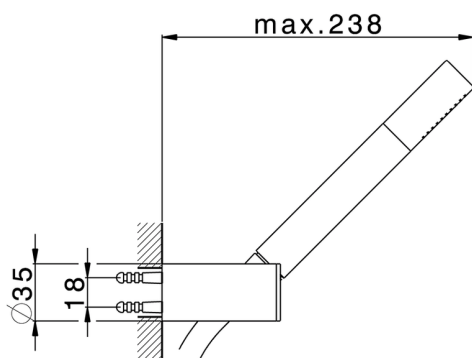

Completo doccia duplex SHOWER_SS018360

MODELLO **SS018360**

Completo doccia duplex, supporto doccetta snodato murale, doccetta monogetto minimale in Ottone, flessibile liscio SUPREME 150 cm

FINITURE DISPONIBILI

-  **21** 21 Cromo
-  **2F** 2F Nichel Spazzolato
-  **2P** 2P Oro Rosa
-  **2Q** 2Q Black Titanium
-  **40** 40 Nero Opaco
-  **4Q** 4Q Bianco Opaco

CARATTERISTICHE

2025-02-05