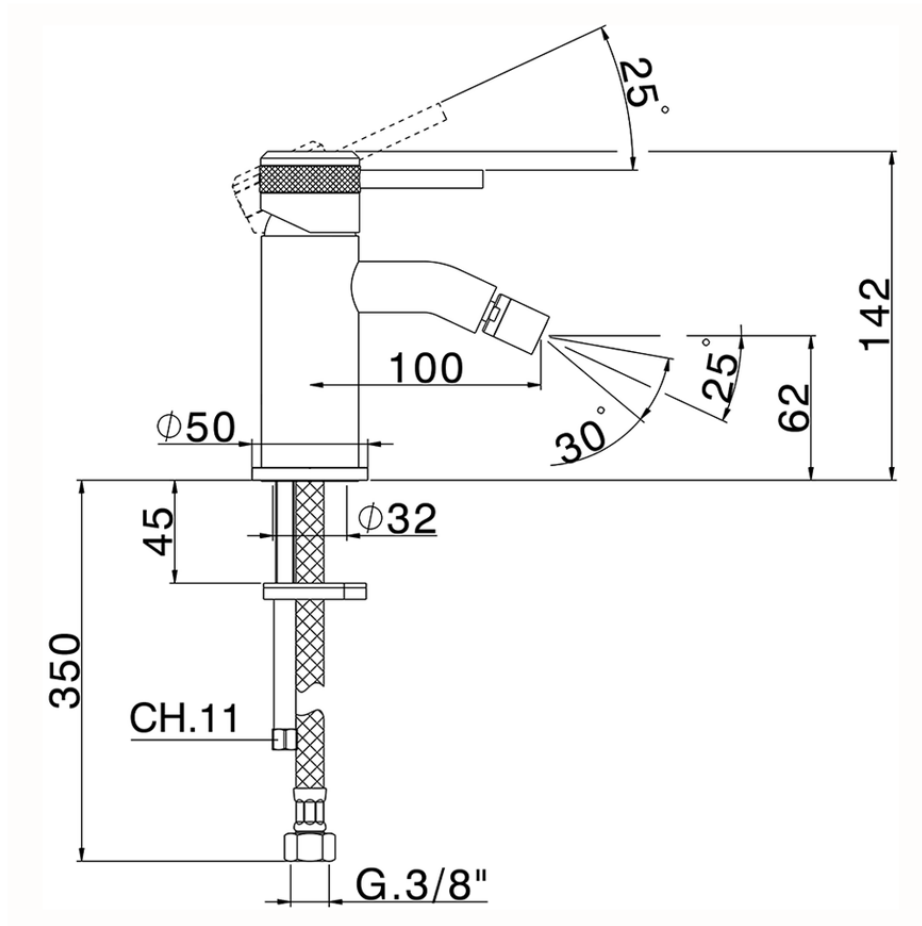

Miscelatore monocomando bidet CHRONOS\_CR001560

CR001560

<http://www.huberitalia.com/miscelatore-monocomando-bidet-chronos-cr001560>

2025-03-12