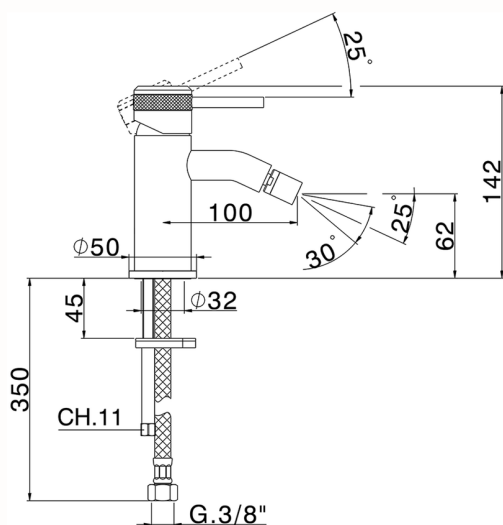

Miscelatore monocomando bidet CHRONOS_CR001560

MODELLO **CR001560**

Miscelatore monocomando bidet, senza scarico automatico, flex inox G.3/8"

FINITURE DISPONIBILI

-  **21** 21 Cromo
-  **2F** 2F Nichel Spazzolato
-  **2Q** 2Q Black Titanium

CARATTERISTICHE

Ricambio Cartuccia **ZZ99672000**

Cartuccia Monocomando 35 mm

EcoStop

Con il Dispositivo EcoStop l'apertura dell'acqua avviene con un punto duro al 50% circa della portata. Un fermo a metà apertura, da vincere con una leggera forza solo e soltanto quando ci sia una reale necessità di richiesta d'acqua alla massima portata. Ciò permette di consumare fino al 50% in meno di acqua.