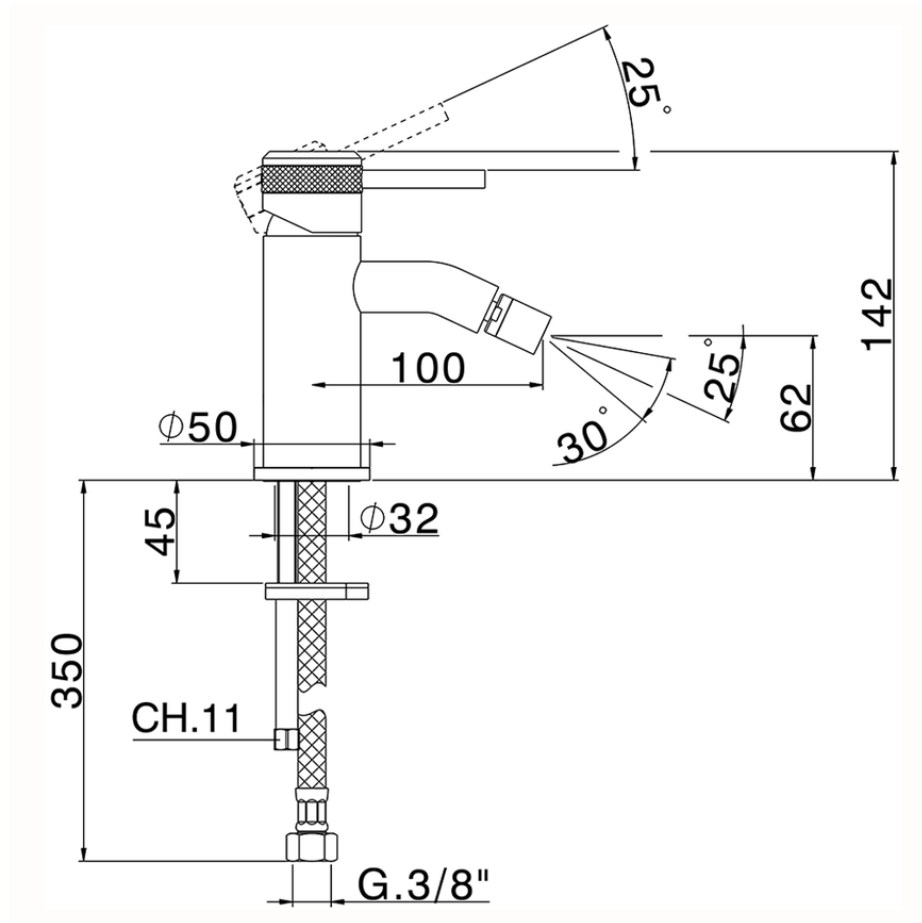

Miscelatore monocomando bidet CHRONOS\_CR001560

CR001560

<http://www.huberitalia.com/miscelatore-monocomando-bidet-chronos-cr001560>

2025-03-12