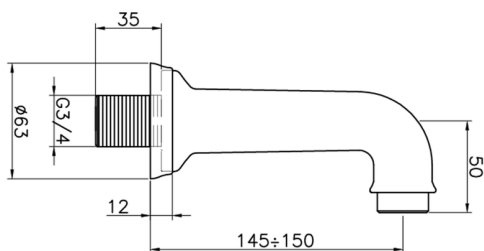

Bocca di erogazione VICTORIAN_64.04.

MODELLO **64.04.**

Bocca di erogazione, vasca a muro, attacco 3/4" M

FINITURE DISPONIBILI

 **AC** AC Nichel Satinato Spazzolato

 **AG** AG Oro Antico

 **BA** BA Vecchio Bronzo

 **CR** CR Cromo

 **2W** 2W Oro Spazzolato

CARATTERISTICHE

2025-04-03