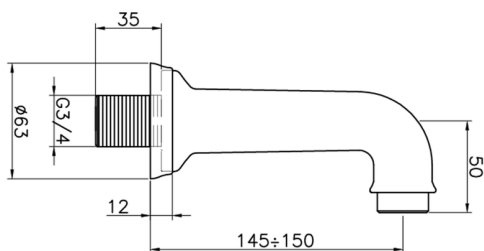

Bocca di erogazione VICTORIAN_64.04.

MODELLO **64.04.**

Bocca di erogazione, vasca a muro, attacco 3/4" M

FINITURE DISPONIBILI

 **AC** AC Nichel Satinato Spazzolato

 **AG** AG Oro Antico

 **BA** BA Vecchio Bronzo

 **CR** CR Cromo

 **2W** 2W Oro Spazzolato

CARATTERISTICHE

2025-04-05