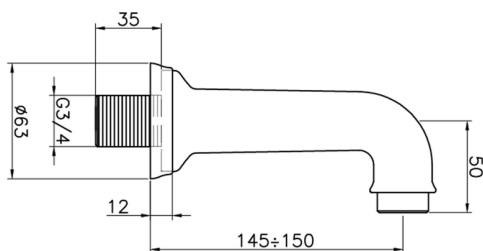

Bocca di erogazione VICTORIAN_64.04.

MODELLO **64.04.**

Bocca di erogazione, vasca a muro, attacco 3/4" M

FINITURE DISPONIBILI

 **AC** AC Nichel Satinato Spazzolato

 **AG** AG Oro Antico

 **BA** BA Vecchio Bronzo

 **CR** CR Cromo

 **2W** 2W Oro Spazzolato

CARATTERISTICHE

2025-04-03