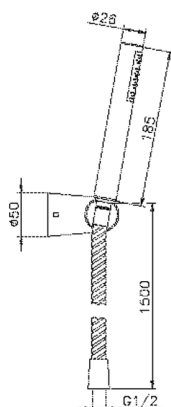

MODELLO **63.22H.**

Completo doccia duplex Kyoto, supporto doccetta snodato murale, doccetta monogetto minimalista D.26 mm, flex PVC 150 cm

FINITURE DISPONIBILI

CR CR Cromo

CARATTERISTICHE