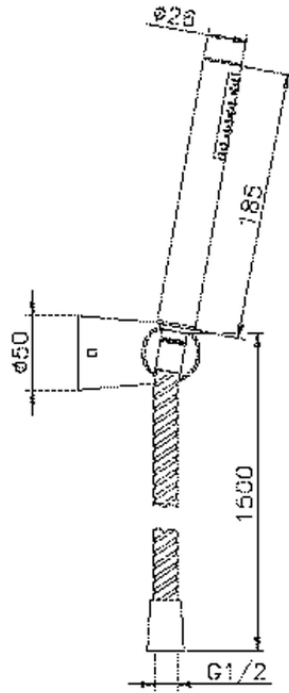

Completo doccia duplex Kyoto SHOWER_63.22H.

63.22H.

<http://www.huberitalia.com/completo-doccia-duplex-kyoto-shower-63-22h>

2024-12-27