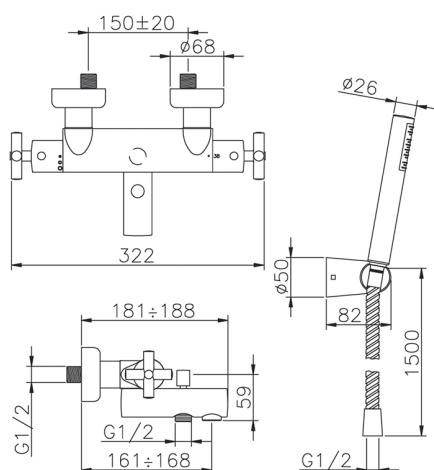

## Miscelatore termostatico vasca completo SUITE\_SUD27010

MODELLO **SUD27010**

Miscelatore termostatico vasca completo, supporto doccetta snodato murale, doccetta monogetto minimalista D.27 mm ABS, flex Ottone 150 cm

### CARATTERISTICHE

Ricambio Cartuccia **24.04A.PP**

**Cartuccia Termostatica Plus P 8X20**