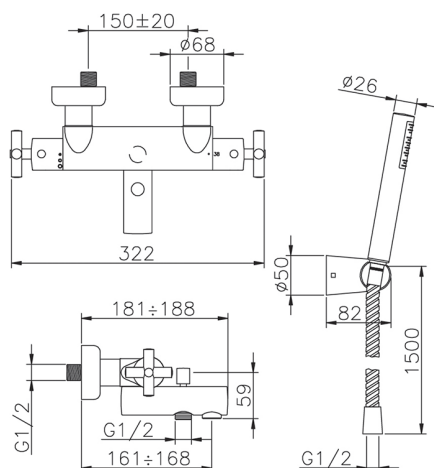

Miscelatore termostatico vasca completo SUITE_SUD27010

MODELLO **SUD27010**

Miscelatore termostatico vasca completo, supporto doccetta snodato murale, doccetta monogetto minimalista D.27 mm ABS, flex Ottone 150 cm

FINITURE DISPONIBILI

-  **21** 21 Cromo
-  **40** 40 Nero Opaco
-  **2F** 2F Nichel Spazzolato
-  **2W** 2W Oro Spazzolato

CARATTERISTICHE

Ricambio Cartuccia **24.04A.PP**

Cartuccia Termostatica Plus P 8X20