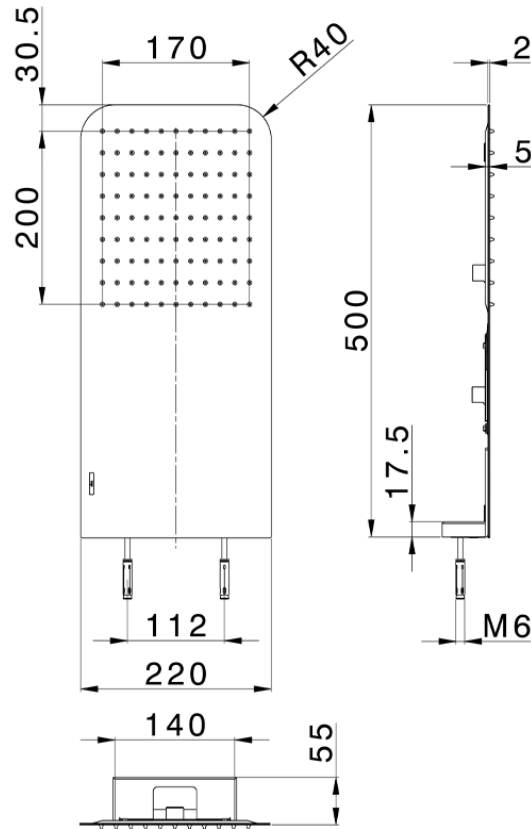

Soffione a parete 500x220 mm raggiato ZEN_ZS122100

ZS122100

<http://www.huberitalia.com/soffione-a-parete-500x220-mm-raggiato-zen-zs122100>

2024-12-22