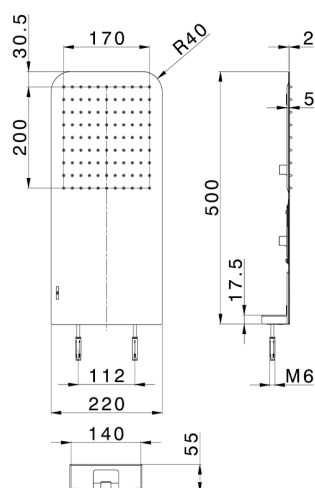

Soffione a parete 500x220 mm raggiato ZEN_ZS122100

MODELLO **ZS122100**

Soffione a parete 500x220 mm raggiato, funzione pioggia, con valvola di sicurezza brevettata, acciaio inox AISI 304

FINITURE DISPONIBILI

40 40 Nero Opaco

4Q 4Q Bianco Opaco

D1 D1 Inox Spazzolato

D2 D2 Inox Lucido

CARATTERISTICHE

2024-12-22