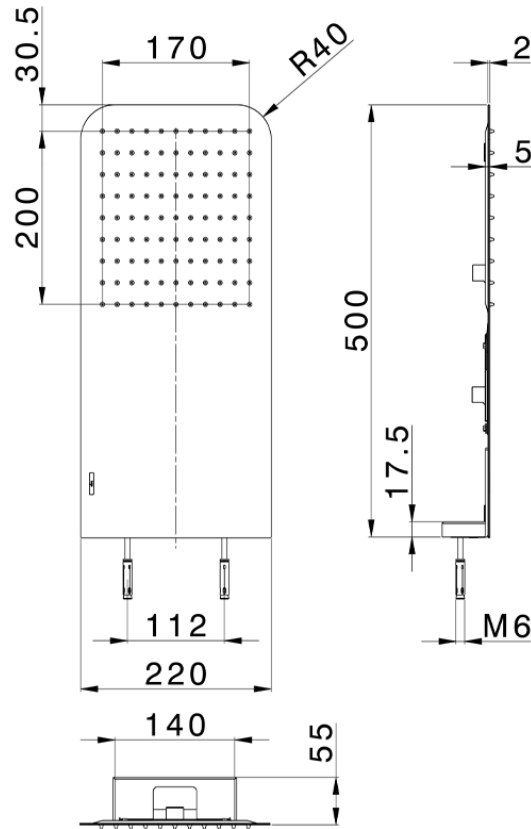

## Soffione a parete 500x220 mm raggiato ZEN\_ZS122100

ZS122100

<http://www.huberitalia.com/soffione-a-parete-500x220-mm-raggiato-zen-zs122100>

2024-12-22