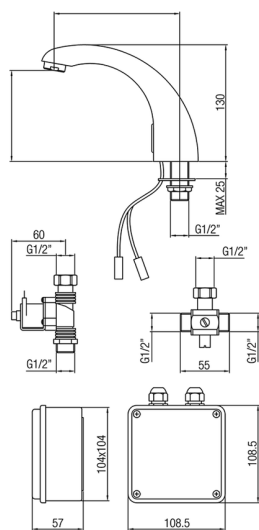

Rubinetto elettronico lavabo CLINIC&TECHNICAL_303E.01H.

MODELLO **303E.01H.**

Rubinetto elettronico lavabo

FINITURE DISPONIBILI

CARATTERISTICHE

2025-04-04