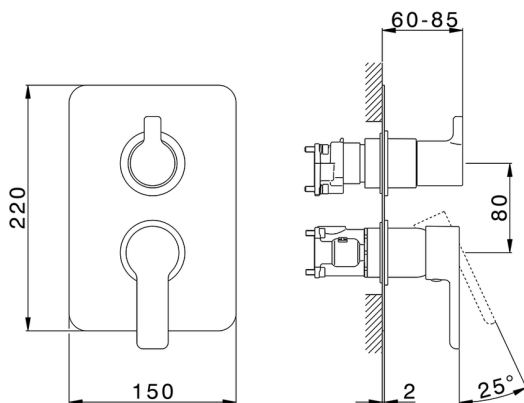

Completo Monocomando per One-Box SOFT_SF0BM030

MODELLO **SF0BM030**

Completo Monocomando per One-Box, con deviatore 2-3 uscite, profondità minima di installazione 67 mm, senza parte incasso, per art. ZB00B030-ZB00B031

FINITURE DISPONIBILI

21 21 Cromo

CARATTERISTICHE

Ricambio Cartuccia **ZZ97179000**

Cartuccia Monocomando 35 mm

Installazione **Incasso**

Parti Incasso necessarie **ZB00B031**

ZB00B030