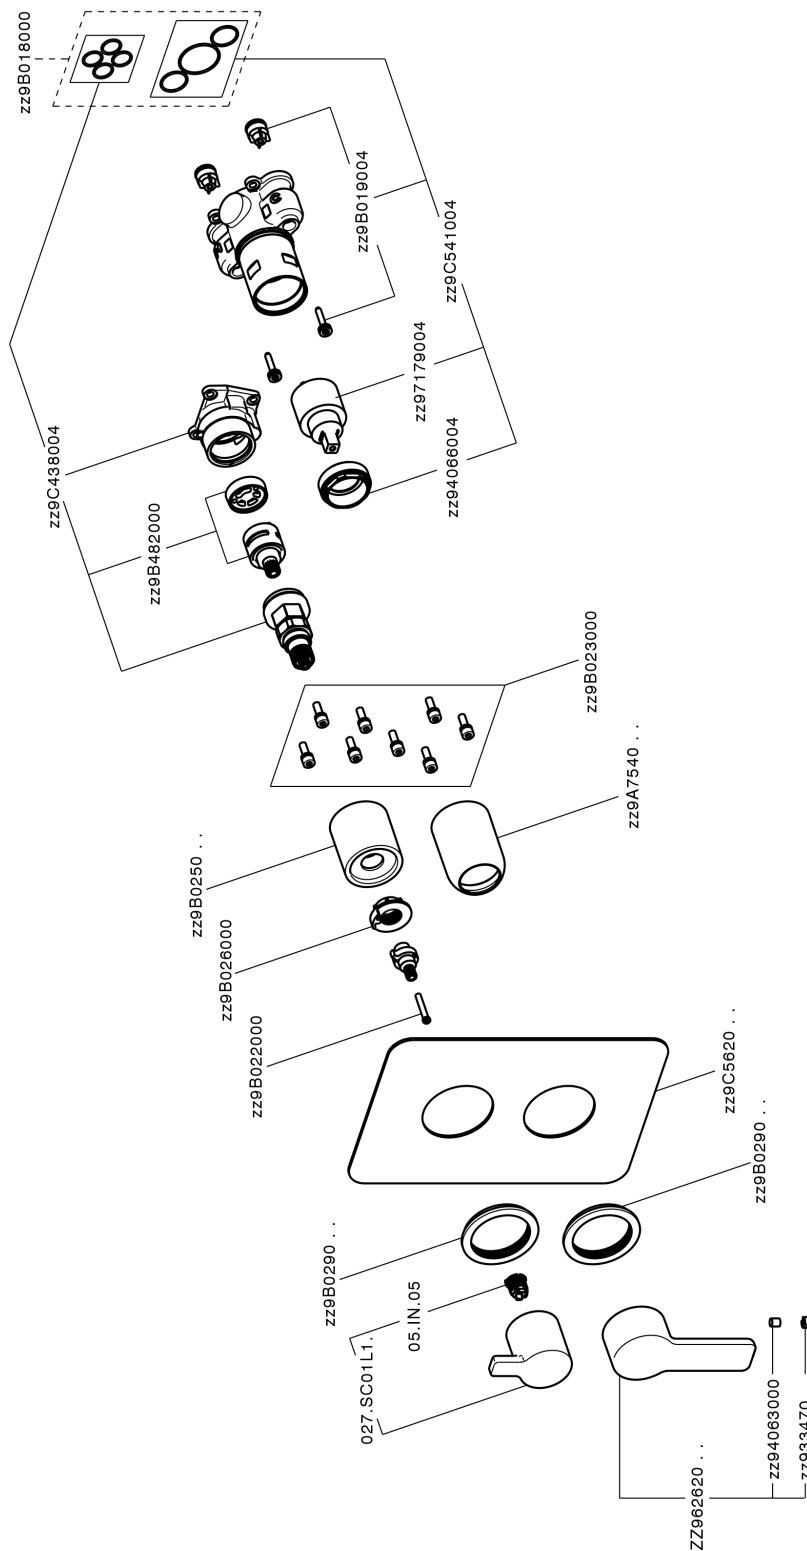

Completo Monocomando per One-Box SOFT_SF0BM030

MODELLO **SF0BM030**

Completo Monocomando per One-Box, con deviatore 2-3 uscite, profondità minima di installazione 67 mm, senza parte incasso, per art. ZB00B030-ZB00B031

FINITURE DISPONIBILI

21 21 Cromo

CARATTERISTICHE

Ricambio Cartuccia **ZZ97179000**

Cartuccia Monocomando 35 mm

Installazione **Incasso**

Parti Incasso necessarie **ZB00B031**

ZB00B030

Completo Monocomando per One-Box SOFT_SF0BM030

SF0BM030

<http://www.huberitalia.com/completo-monocomando-per-one-box-soft-sf0bm030>

One-Box Universale per incasso ONE BOX_ZB00B031

MODELLO **ZB00B031**

One-Box Universale per incasso, per termostatico o monocomando 1 o 2 o 3 uscite, senza parte esterna, con silenziosi, con guarnizione per sigillatura