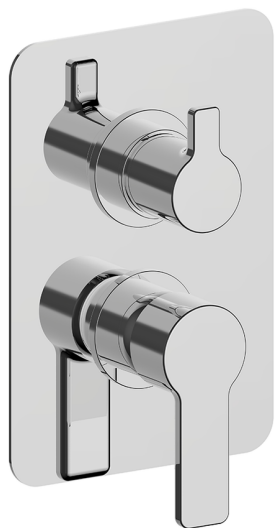

Completo Monocomando per One-Box SOFT_SF0BM030

MODELLO **SF0BM030**

Completo Monocomando per One-Box, con deviatore 2-3 uscite, profondità minima di installazione 67 mm, senza parte incasso, per art. ZB00B030-ZB00B031

FINITURE DISPONIBILI

21 21 Cromo

CARATTERISTICHE

Ricambio Cartuccia **ZZ97179000**

Cartuccia Monocomando 35 mm

Installazione **Incasso**

Parti Incasso necessarie **ZB00B031**

ZB00B030

Completo Monocomando per One-Box SOFT_SF0BM030

SF0BM030

<http://www.huberitalia.com/completo-monocomando-per-one-box-soft-sf0bm030>

One-Box Universale per incasso ONE BOX_ZB00B031

MODELLO **ZB00B031**

One-Box Universale per incasso, per termostatico o monocomando 1 o 2 o 3 uscite, senza parte esterna, con silenziosi, con guarnizione per sigillatura

One-Box Universale per incasso ONE BOX_ZB00B030

MODELLO **ZB00B030**

One-Box Universale per incasso, per termostatico o monocomando 1 o 2 o 3 uscite, senza parte esterna, senza silenzianti, con guarnizione per sigillatura