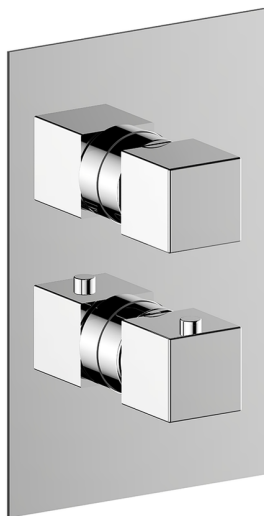

## Completo Termostatico per One-Box NUOVA EGO\_NE0BT030

MODELLO **NE0BT030**

Completo Termostatico per One-Box, con devia stop 1-2-3 uscite, profondità minima di installazione 67 mm, senza parte incasso, per art. ZB00B030-ZB00B031

FINITURE DISPONIBILI

-  **21** 21 Cromo
-  **2F** 2F Nichel Spazzolato
-  **40** 40 Nero Opaco
-  **4Q** 4Q Bianco Opaco

CARATTERISTICHE

Ricambio Cartuccia **24.04A.PP**

**Cartuccia Termostatica Plus P 8X20**