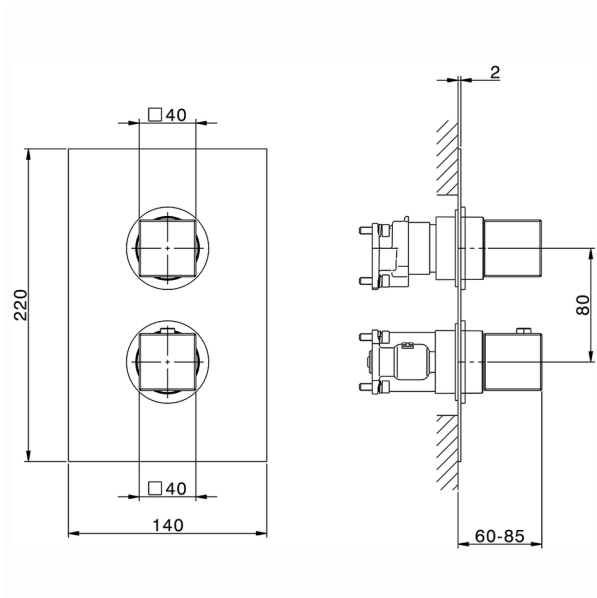

MODELLO **NE0BT030**

Completo Termostatico per One-Box, con devia stop 1-2-3 uscite, profondità minima di installazione 67 mm, senza parte incasso, per art. ZB00B030-ZB00B031

FINITURE DISPONIBILI

- **21** 21 Cromo
- **2F** 2F Nichel Spazzolato
- **40** 40 Nero Opaco
- **4Q** 4Q Bianco Opaco

CARATTERISTICHE

Ricambio Cartuccia **24.04A.PP**

Cartuccia Termostatica Plus P 8X20

Installazione **Incasso**

Parti Incasso necessarie **ZB00B031**
ZB00B030