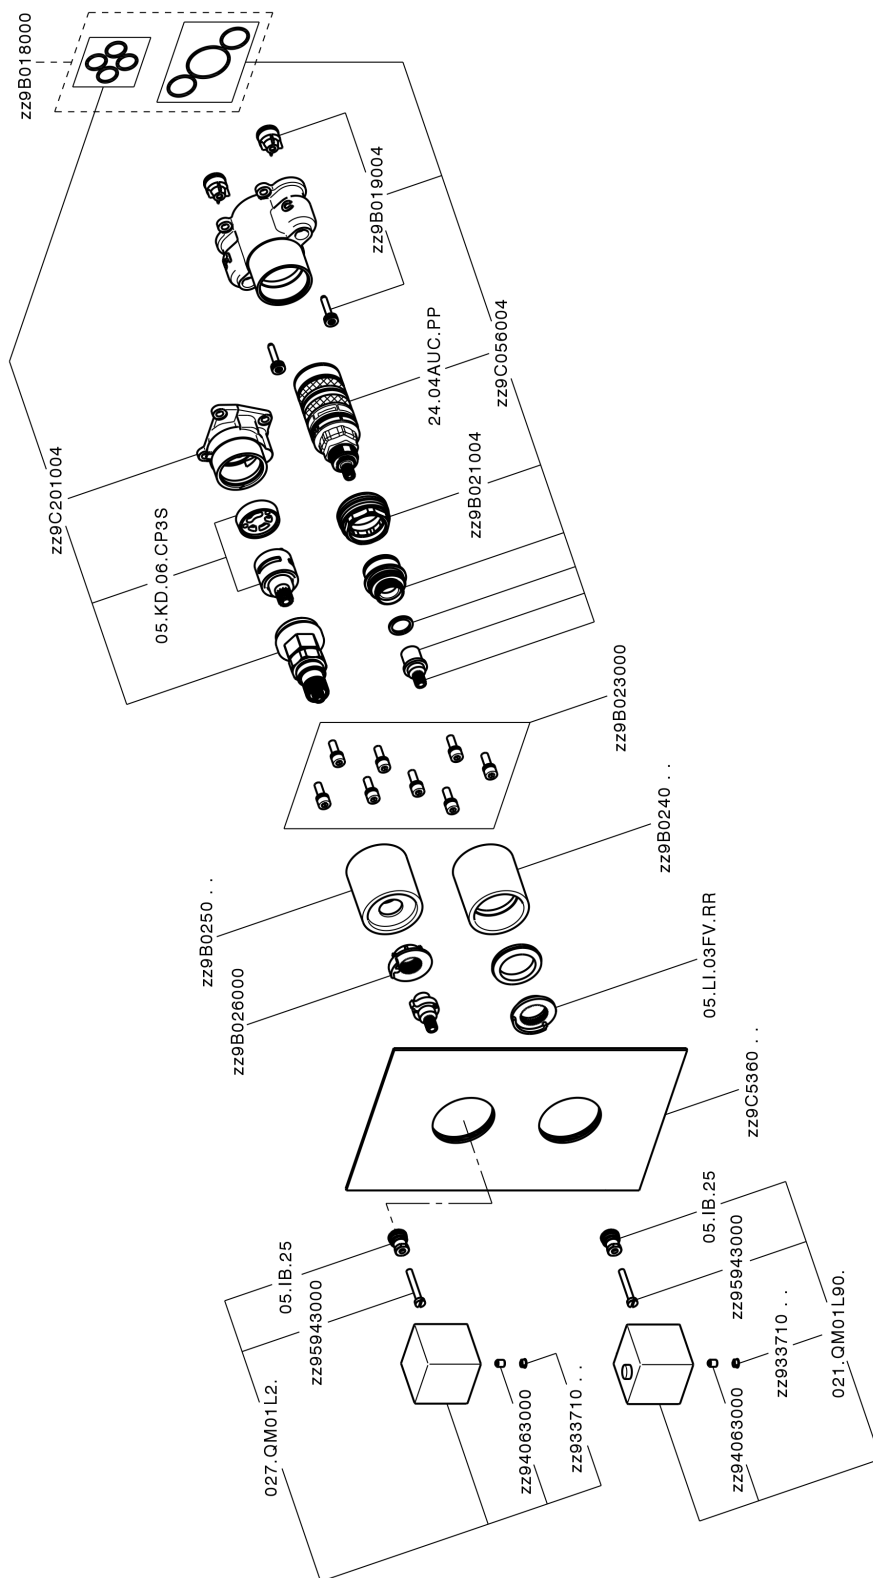

Completo Termostatico per One-Box NUOVA EGO_NE0BT030

NE0BT030

<http://www.huberitalia.com/completo-termostatico-per-one-box-nuova-ego-ne0bt030>