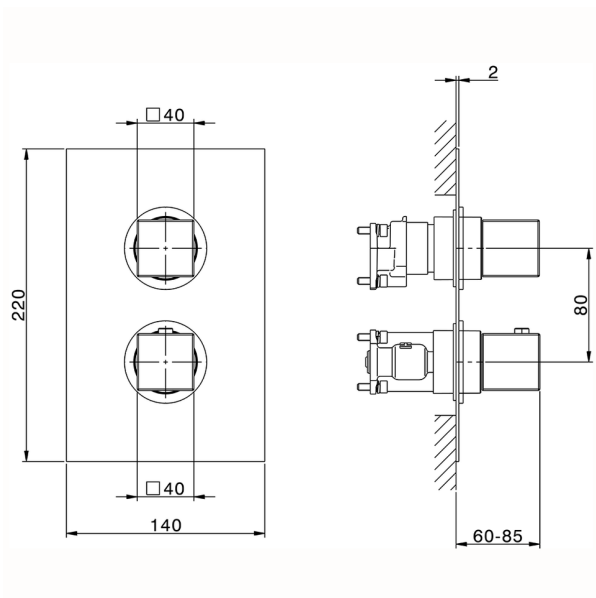

MODELLO **NE0BT030**

Completo Termostatico per One-Box, con devia stop 1-2-3 uscite, profondità minima di installazione 67 mm, senza parte incasso, per art. ZB00B030-ZB00B031

FINITURE DISPONIBILI

- **21** 21 Cromo
- **2F** 2F Nichel Spazzolato
- **40** 40 Nero Opaco
- **4Q** 4Q Bianco Opaco

CARATTERISTICHE

Ricambio Cartuccia **24.04A.PP**

Cartuccia Termostatica Plus P 8X20

Installazione **Incasso**

Parti Incasso necessarie **ZB00B031**
ZB00B030