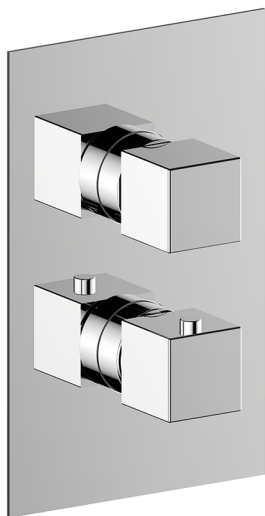

## Completo Termostatico per One-Box NUOVA EGO\_NE0BT030

MODELLO **NE0BT030**

Completo Termostatico per One-Box, con devia stop 1-2-3 uscite, profondità minima di installazione 67 mm, senza parte incasso, per art. ZB00B030-ZB00B031

FINITURE DISPONIBILI

-  **21** 21 Cromo
-  **2F** 2F Nichel Spazzolato
-  **40** 40 Nero Opaco
-  **4Q** 4Q Bianco Opaco

CARATTERISTICHE

Ricambio Cartuccia **24.04A.PP**

**Cartuccia Termostatica Plus P 8X20**

### DeviaStop

La tecnologia Devia Stop di Huber consente con un semplice movimento rotativo di gestire la portata dell'acqua e di scegliere la modalità d'erogazione (soffione, doccia a mano).