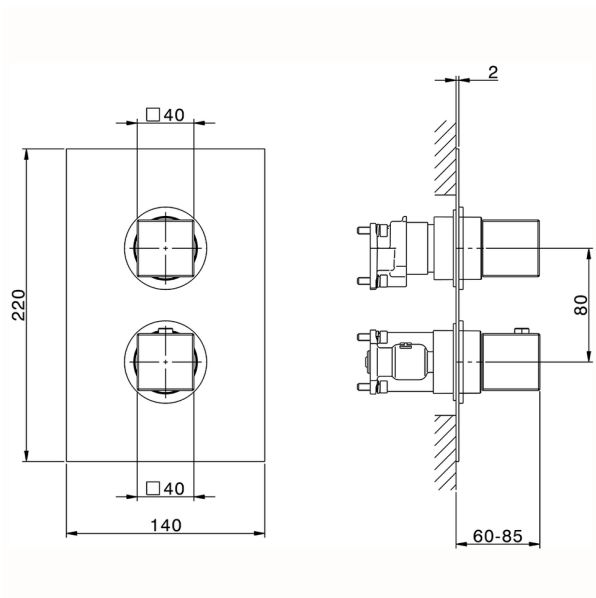

## Completo Termostatico per One-Box NUOVA EGO\_NE0BT030

MODELLO **NE0BT030**

Completo Termostatico per One-Box, con devia stop 1-2-3 uscite, profondità minima di installazione 67 mm, senza parte incasso, per art. ZB00B030-ZB00B031

### CARATTERISTICHE

Ricambio Cartuccia **24.04A.PP**  
**Cartuccia Termostatica Plus P 8X20**  
 Installazione **Incasso**  
 Parti Incasso necessarie **ZB00B031**  
**ZB00B030**