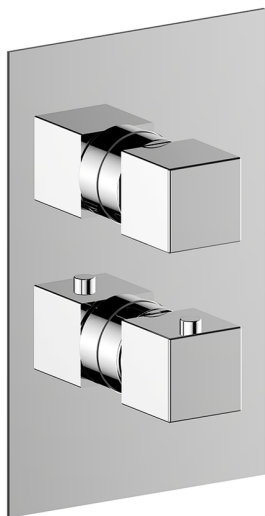

## Completo Termostatico per One-Box NUOVA EGO\_NE0BT030

MODELLO **NE0BT030**

Completo Termostatico per One-Box, con devia stop 1-2-3 uscite, profondità minima di installazione 67 mm, senza parte incasso, per art. ZB00B030-ZB00B031

### CARATTERISTICHE

Ricambio Cartuccia **24.04A.PP**  
**Cartuccia Termostatica Plus P 8X20**  
 Installazione **Incasso**  
 Parti Incasso necessarie **ZB00B031**  
**ZB00B030**

### DeviaStop

La tecnologia Devia Stop di Huber consente con un semplice movimento rotativo di gestire la portata dell'acqua e di scegliere la modalità d'erogazione (soffione, doccetta a mano).