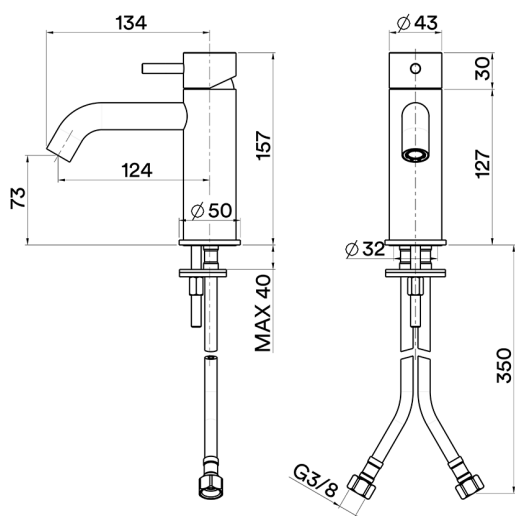

Miscelatore monocomando lavabo LYNOX_LX000544

MODELLO **LX000544**

Miscelatore monocomando lavabo, senza scarico automatico, flex inox G.3/8", Inox AISI 316L

FINITURE DISPONIBILI

D1 D1 Inox Spazzolato

CARATTERISTICHE

Ricambio Cartuccia **ZZ99511000**

Cartuccia Monocomando 30 mm

Miscelatore monocomando lavabo LYNOX_LX000544

LX000544

<http://www.huberitalia.com/miscelatore-monocomando-lavabo-lynnox-lx000544>

2024-12-22