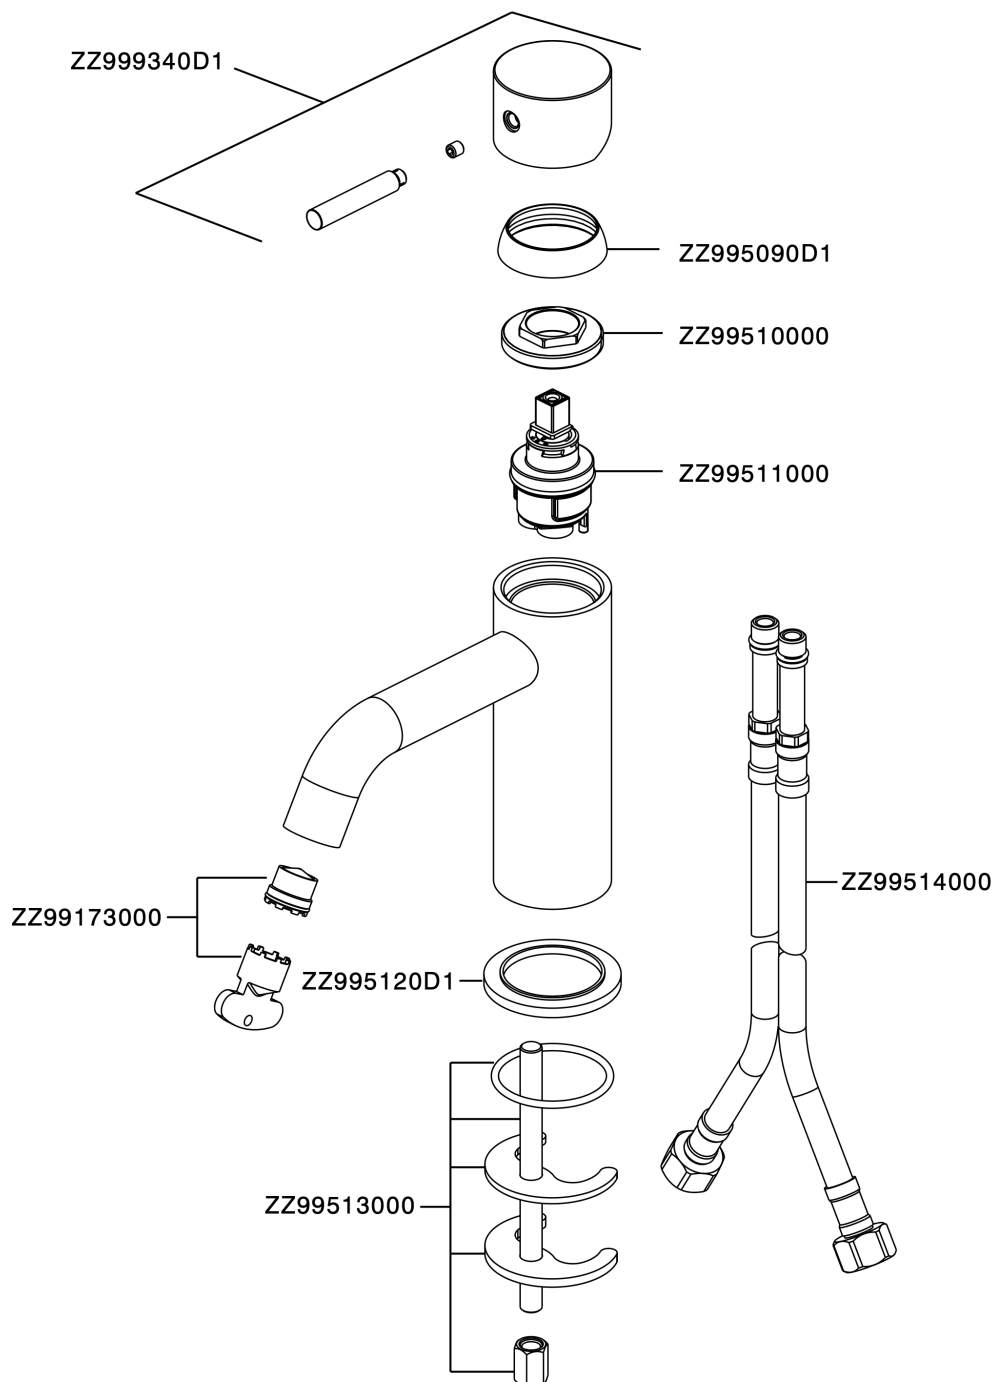

Miscelatore monocomando lavabo LYNOX_LX000544

MODELLO **LX000544**

Miscelatore monocomando lavabo, senza scarico automatico, flex inox G.3/8", Inox AISI 316L

FINITURE DISPONIBILI

D1 D1 Inox Spazzolato

CARATTERISTICHE

Ricambio Cartuccia **ZZ99511000**

Cartuccia Monocomando 30 mm

Miscelatore monocomando lavabo LYNOX_LX000544

LX000544

<http://www.huberitalia.com/miscelatore-monocomando-lavabo-lynnox-lx000544>

2024-12-22