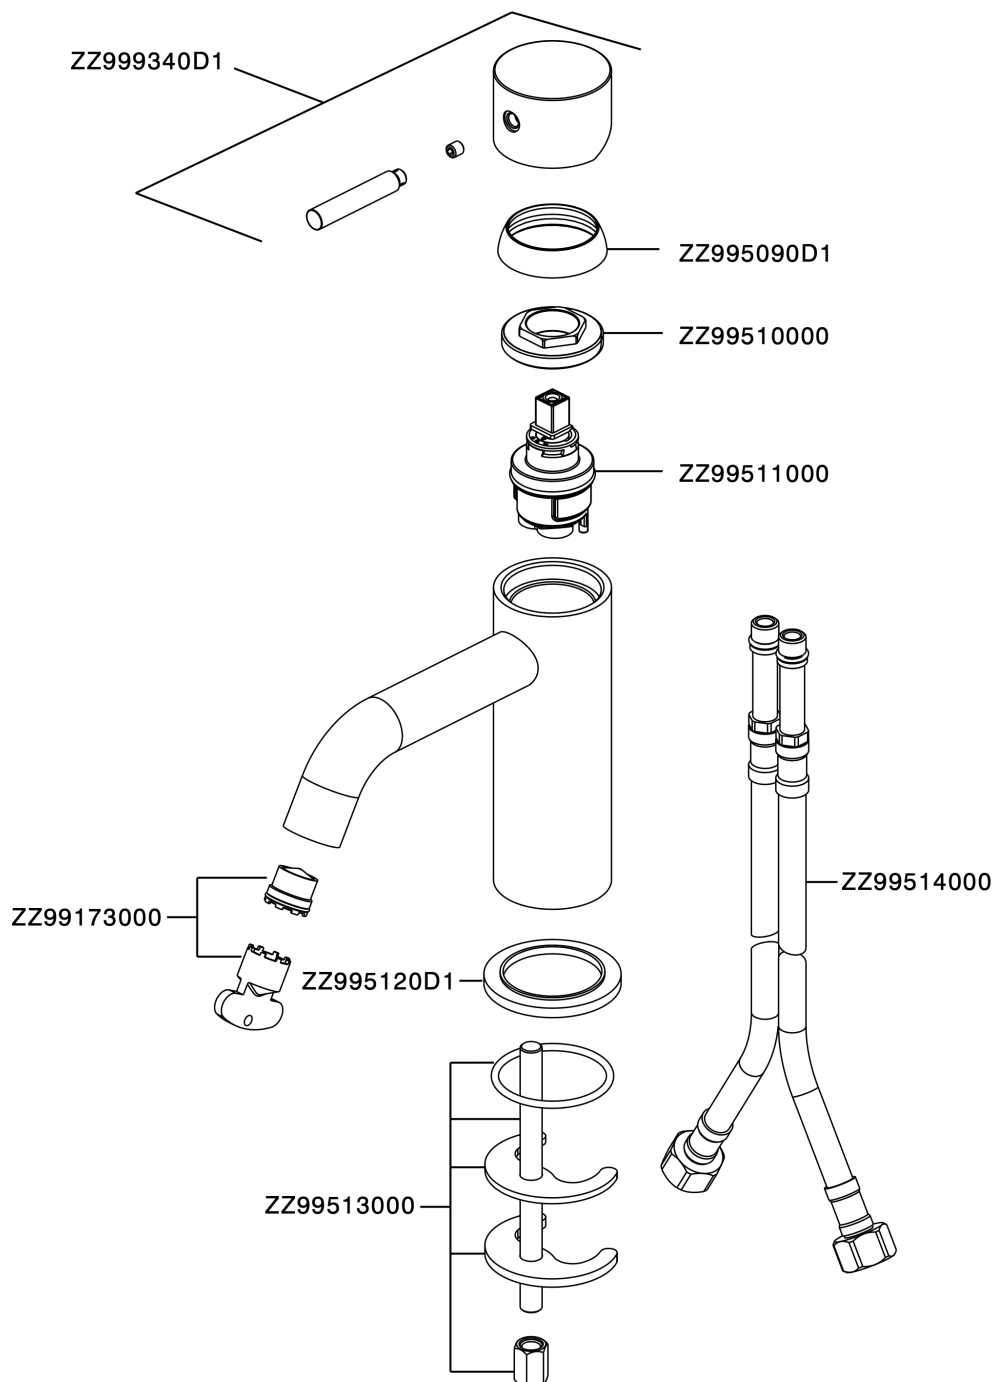

Miscelatore monocomando lavabo LYNOX_LX000544

LX000544

<http://www.huberitalia.com/miscelatore-monocomando-lavabo-lynnox-lx000544>

2024-12-22