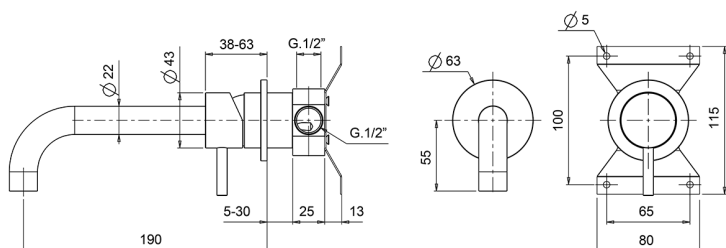

Miscelatore monocomando lavabo a parete LYNOX_LX002510

MODELLO **LX002510**

Miscelatore monocomando lavabo a parete, completo di parte incasso, Innox AISI 316L

FINITURE DISPONIBILI

D1 D1 Innox Spazzolato

CARATTERISTICHE

Ricambio Cartuccia **ZZ96779000**

Cartuccia Monocomando 35 mm

Miscelatore monocomando lavabo a parete LYNOX_LX002510

LX002510

<http://www.huberitalia.com/miscelatore-monocomando-lavabo-a-parete-lynox-lx002510>