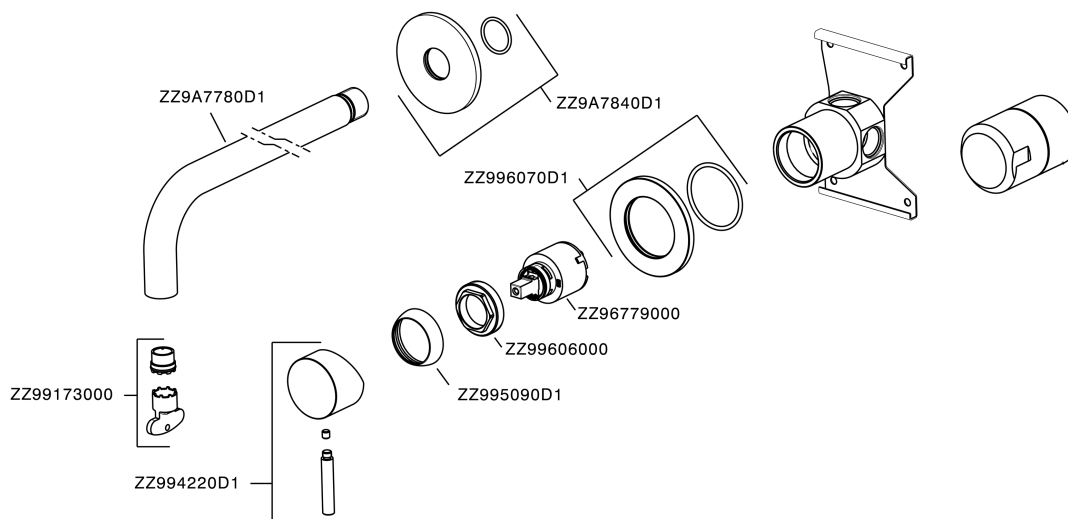

Miscelatore monocomando lavabo a parete LYNOX_LX002510

MODELLO **LX002510**

Miscelatore monocomando lavabo a parete, completo di parte incasso, Innox AISI 316L

FINITURE DISPONIBILI

D1 D1 Innox Spazzolato

CARATTERISTICHE

Ricambio Cartuccia **ZZ96779000**

Cartuccia Monocomando 35 mm

Miscelatore monocomando lavabo a parete LYNOX_LX002510

LX002510

<http://www.huberitalia.com/miscelatore-monocomando-lavabo-a-parete-lynox-lx002510>