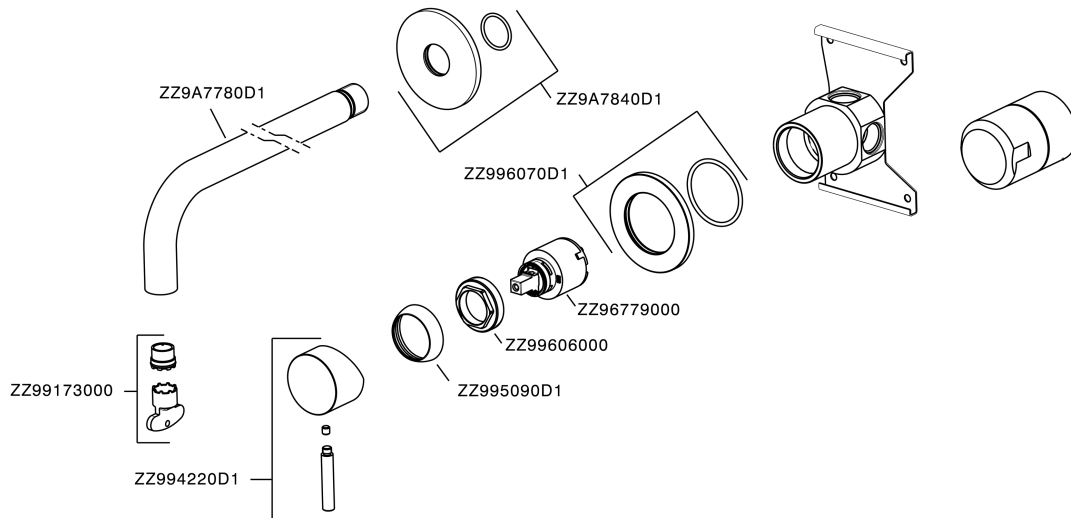

Miscelatore monocomando lavabo a parete LYNOX_LX002510

LX002510

<http://www.huberitalia.com/miscelatore-monocomando-lavabo-a-parete-lynox-lx002510>

2025-04-03