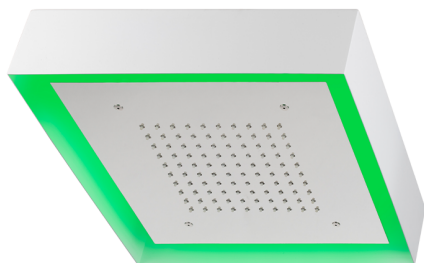

Soffione a soffitto con cromoterapia 370x370 mm ZEN_ZS1C0190

MODELLO **ZS1C0190**

Soffione a soffitto con cromoterapia 370x370 mm, con carter esterno bianco, funzioni pioggia, cromoterapia, con comando wireless, acciaio inox AISI 304

FINITURE DISPONIBILI

40 40 Nero Opaco

4Q 4Q Bianco Opaco

D1 D1 Inox Spazzolato

D2 D2 Inox Lucido

CARATTERISTICHE

2025-04-03