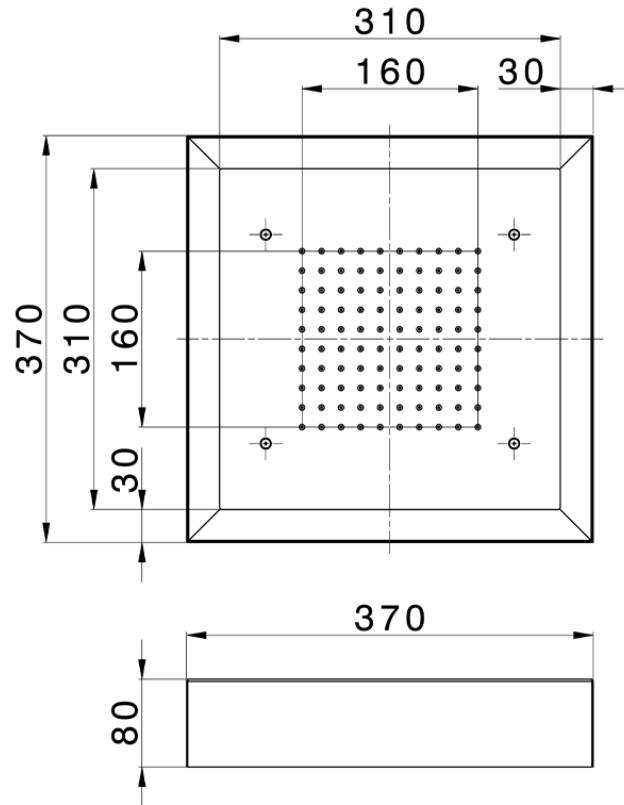

Soffione a soffitto con cromoterapia 370x370 mm ZEN_ZS1C0190

ZS1C0190

<http://www.huberitalia.com/soffione-a-soffitto-con-cromoterapia-370x370-mm-zen-zs1c0190>

2025-04-03