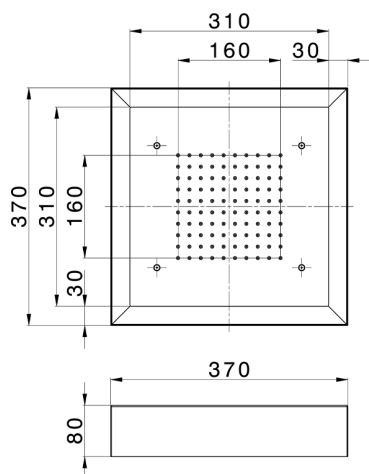

Soffione a soffitto con cromoterapia 370x370 mm ZEN_ZS1C0190

MODELLO **ZS1C0190**

Soffione a soffitto con cromoterapia 370x370 mm, con carter esterno bianco, funzioni pioggia, cromoterapia, con comando wireless, acciaio inox AISI 304