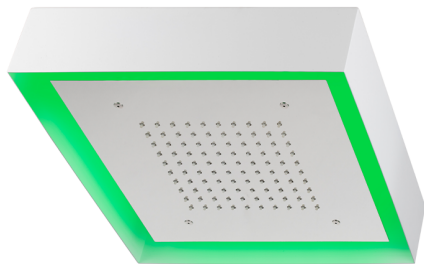

Soffione a soffitto con cromoterapia 370x370 mm ZEN_ZS1C0190

MODELLO **ZS1C0190**

Soffione a soffitto con cromoterapia 370x370 mm, con carter esterno bianco, funzioni pioggia, cromoterapia, con comando wireless, acciaio inox AISI 304

FINITURE DISPONIBILI

40 40 Nero Opaco

4Q 4Q Bianco Opaco

D1 D1 Inox Spazzolato

D2 D2 Inox Lucido

CARATTERISTICHE

2025-04-02