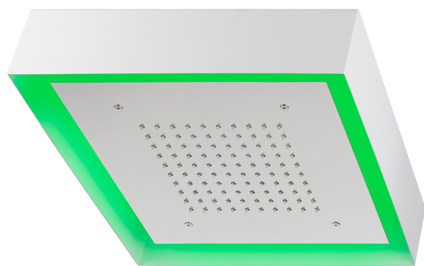

Soffione a soffitto con cromoterapia 370x370 mm ZEN_ZS1C0190

MODELLO **ZS1C0190**

Soffione a soffitto con cromoterapia 370x370 mm, con carter esterno bianco, funzioni pioggia, cromoterapia, con comando wireless, acciaio inox AISI 304

FINITURE DISPONIBILI

40 40 Nero Opaco

4Q 4Q Bianco Opaco

D1 D1 Inox Spazzolato

D2 D2 Inox Lucido

CARATTERISTICHE

2025-04-03