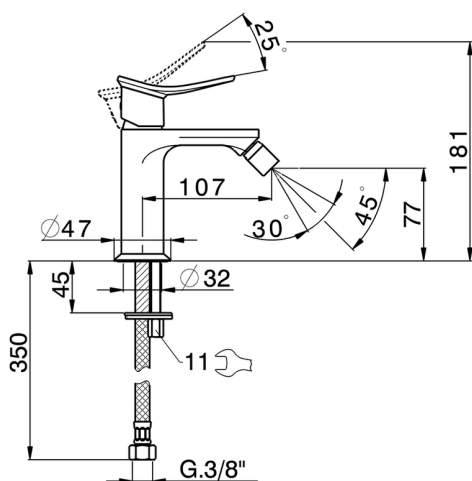

## Miscelatore monocomando bidet HARLOCK\_HC000564

MODELLO **HC000564**

Miscelatore monocomando bidet, senza scarico automatico, flex inox G.3/8"

### CARATTERISTICHE

Ricambio Cartuccia **ZZ96550000**

**Cartuccia Monocomando 25 mm**