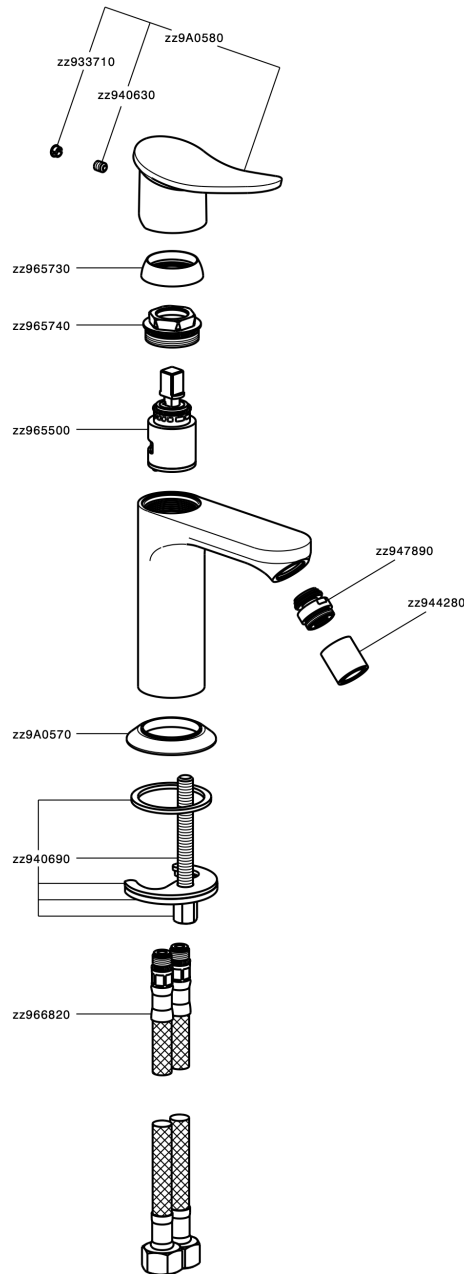

## Miscelatore monocomando bidet HARLOCK\_HC000564

MODELLO **HC000564**

Miscelatore monocomando bidet, senza scarico automatico, flex inox G.3/8"

### CARATTERISTICHE

Ricambio Cartuccia **ZZ96550000**

**Cartuccia Monocomando 25 mm**

## Miscelatore monocomando bidet HARLOCK\_HC000564

HC000564

<http://www.huberitalia.com/miscelatore-monocomando-bidet-harlock-hc000564>

2025-02-05