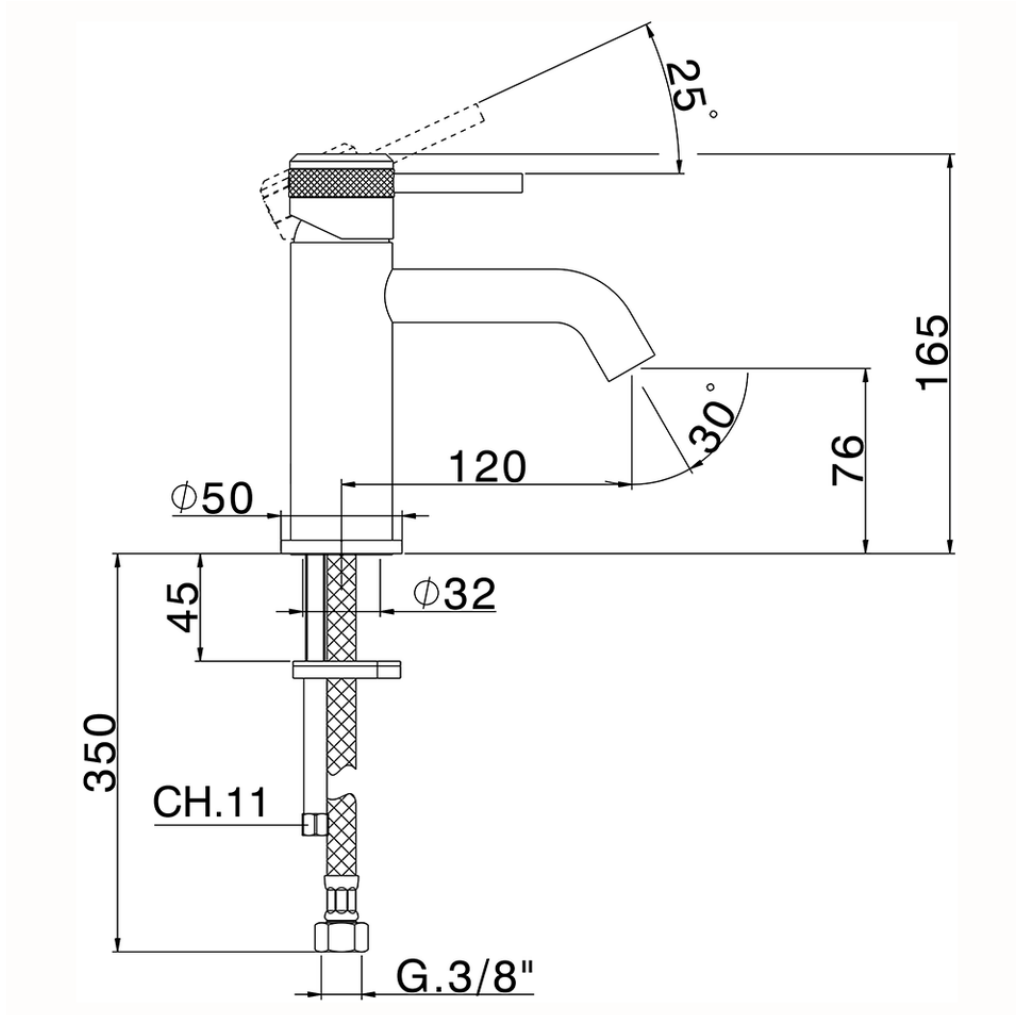

## Miscelatore monocomando lavabo CHRONOS\_CR001540

CR001540

<http://www.huberitalia.com/miscelatore-monocomando-lavabo-chronos-cr001540>

2025-03-12