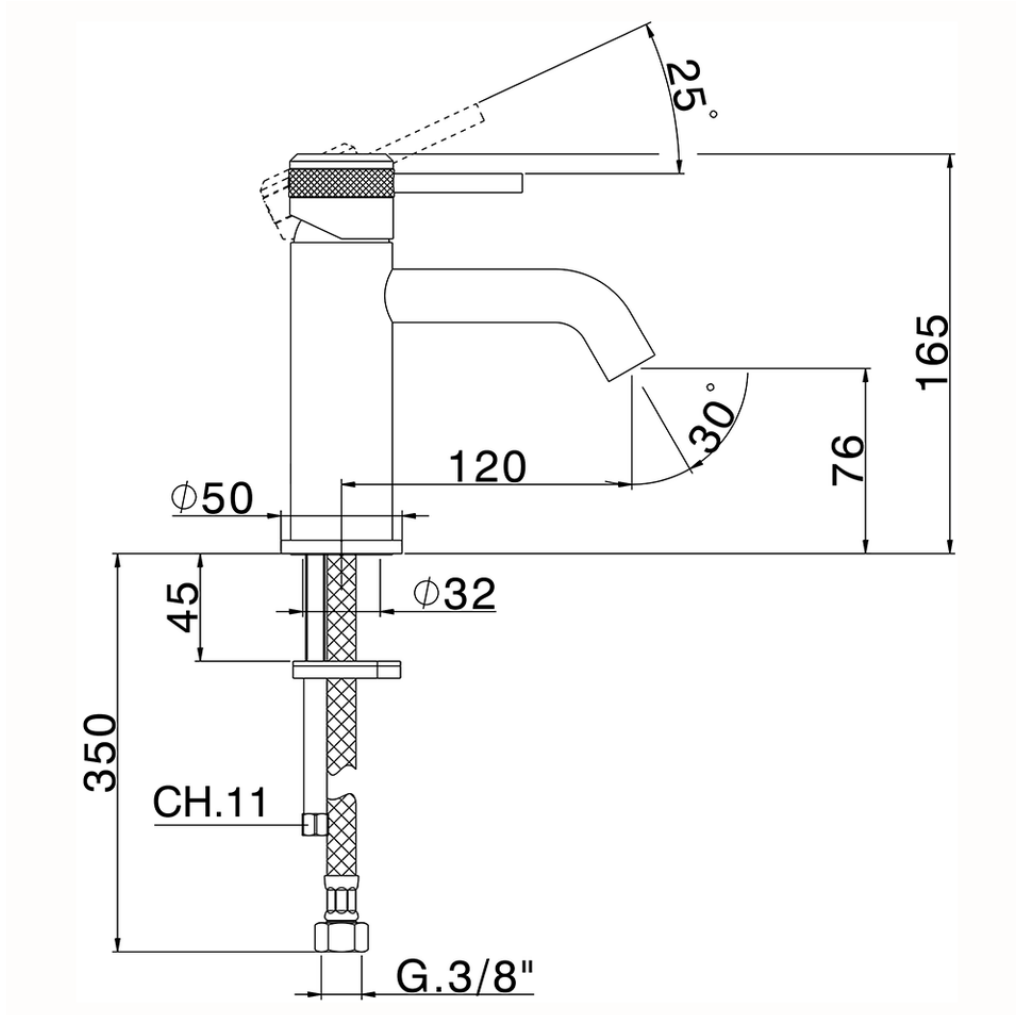

Miscelatore monocomando lavabo CHRONOS_CR001540

CR001540

<http://www.huberitalia.com/miscelatore-monocomando-lavabo-chronos-cr001540>

2025-03-12