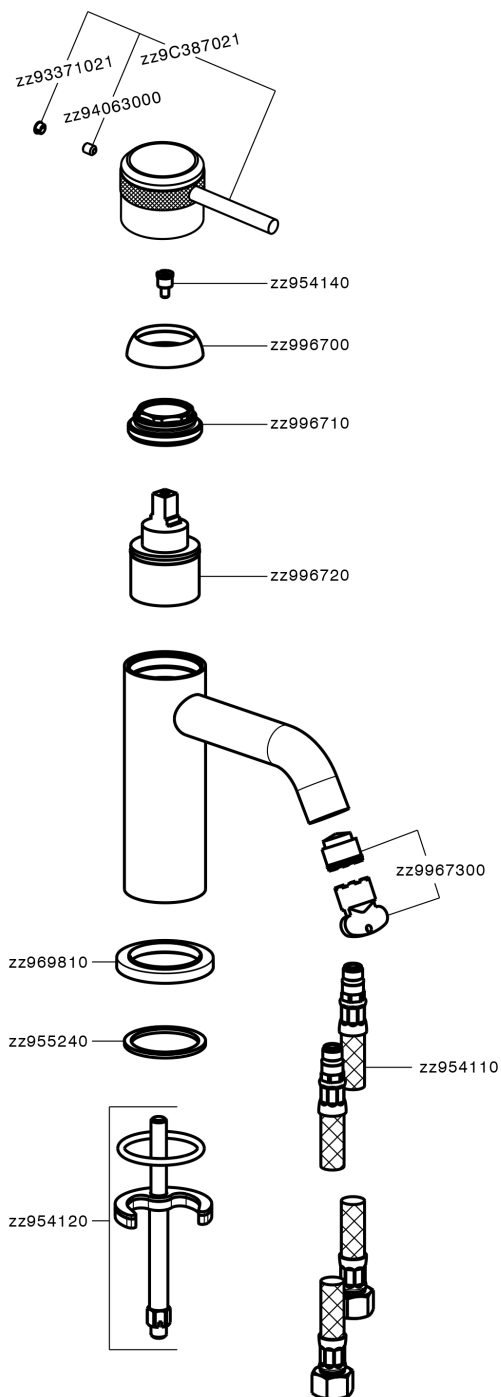

Miscelatore monocomando lavabo CHRONOS_CR001540

CR001540

<http://www.huberitalia.com/miscelatore-monocomando-lavabo-chronos-cr001540>

2025-03-12