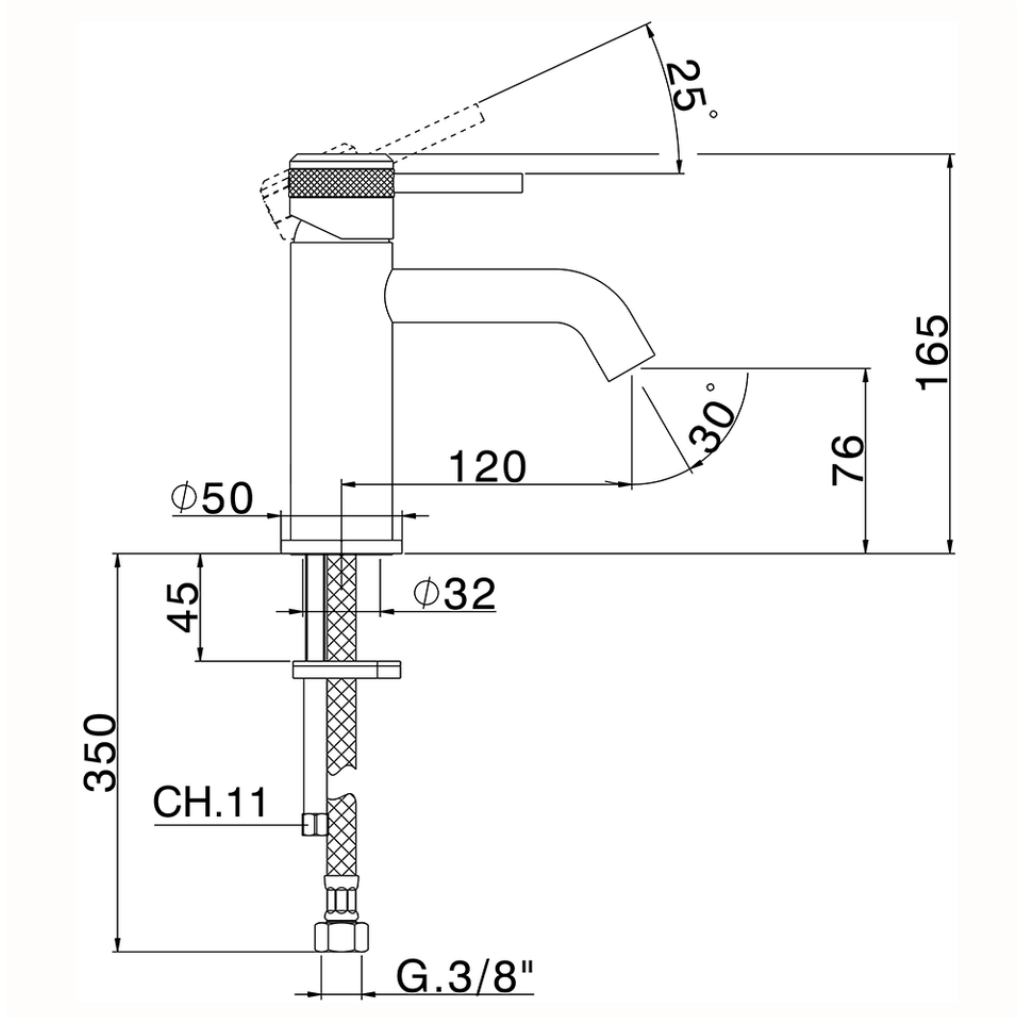

Miscelatore monocomando lavabo CHRONOS_CR001540

CR001540

<http://www.huberitalia.com/miscelatore-monocomando-lavabo-chronos-cr001540>

2025-03-12