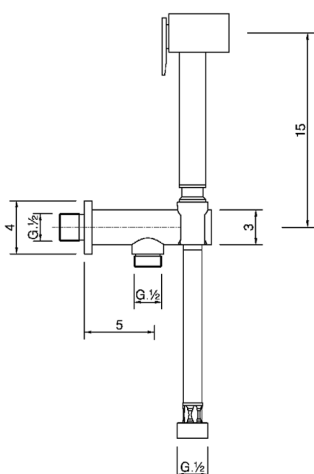

## Set doccetta igienica completo IDROSCOPINI\_EG007910

MODELLO **EG007910**

Set doccetta igienica completo, supporto murale con valvola di sicurezza, doccetta igienica, flex PVC 120 cm

FINITURE DISPONIBILI

CARATTERISTICHE

**Doccetta igienica**