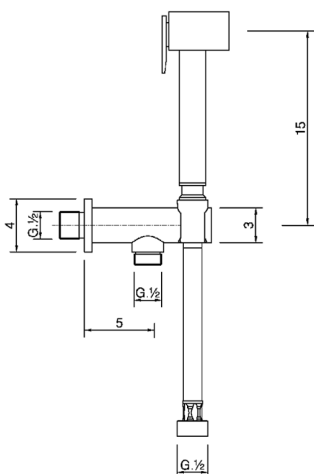

Set doccetta igienica completo IDROSCOPINI_EG007910

MODELLO **EG007910**

Set doccetta igienica completo, supporto murale con valvola di sicurezza, doccetta igienica, flex PVC 120 cm

FINITURE DISPONIBILI

CARATTERISTICHE

Doccetta igienica

Doccetta Igienica

Doccetta igienica multiforo, per la cura dell'igiene personale.

2025-04-04