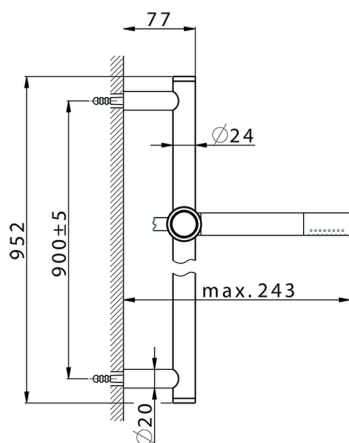

CARATTERISTICHE

2025-04-05