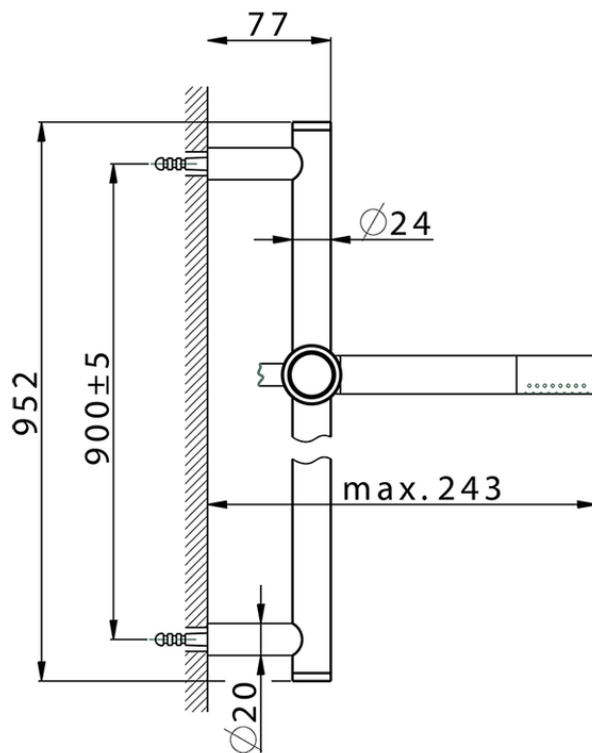

Completo doccia saliscendi SHOWER_CR003110

CR003110

<http://www.huberitalia.com/completo-doccia-saliscendi-shower-cr003110>

2025-04-04