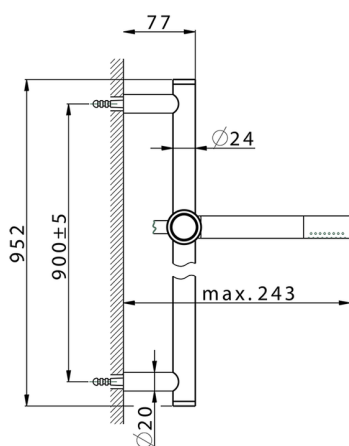

CARATTERISTICHE

2025-04-01