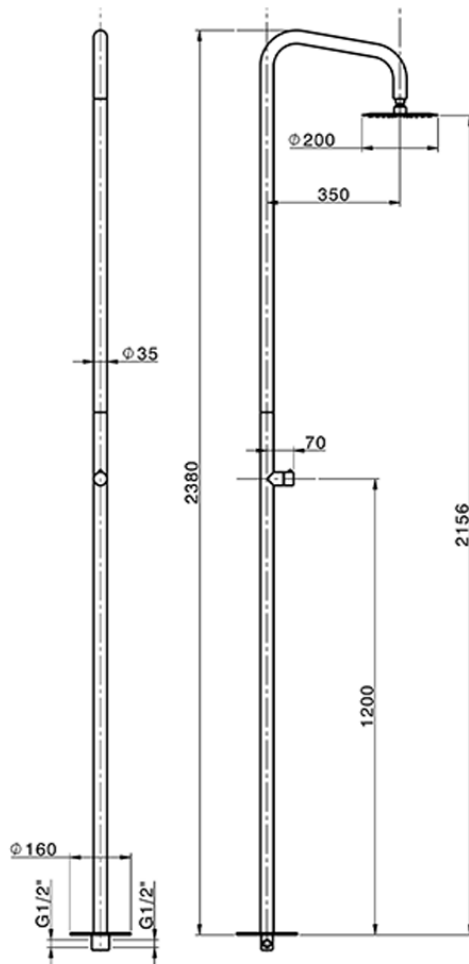

Colonna doccia monocomando COLLETTIVITÀ

LX005130

<http://huberitalia.com/colonna-doccia-monocomando-collettivitalx005130>

2024-06-25